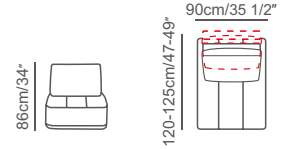

Schematics

120-125cm/47-49"

1.5PL

121

1.5PR

122

1.5CB

502

AF

400

OTT

604

OTT

600

MVBR

651

Composition Examples

121+502+400

121+502+600+502+604

121+502+600+502+502+604

121+502+600+502+502+400