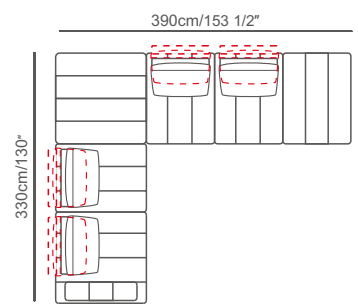

121+502+600+502+502+604