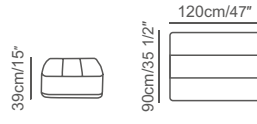

Schematics

---

■ Vers.400+502+502+122

■ Vers.604+502+600+651+502+502+122

■ Vers.400+502+502+600+651+502+122

Schematics

120-125cm/47-49"

1.5PL

121

1.5PR

122

1.5CB

502

AF

400

OTT