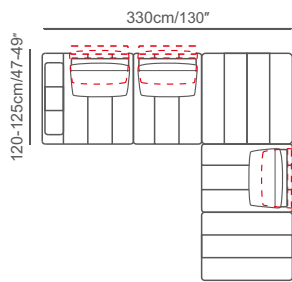

121+502+600+502+604