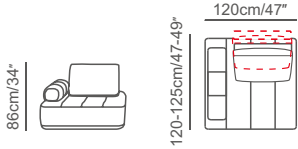

Schematics

---

■ Vers.400+502+502+122

■ Vers.604+502+600+651+502+502+122

■ Vers.400+502+502+600+651+502+122

Schematics

120-125cm/47-49"

1.5PL