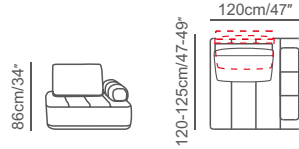

Schematics

120-125cm/47-49"

1.5PL

121

1.5PR

122

1.5CB

502

AF

400

OTT

604

OTT

600

MVBR

651

Composition Examples

121+502+400

121+502+600+502+604

121+502+600+502+502+604

121+502+600+502+502+400