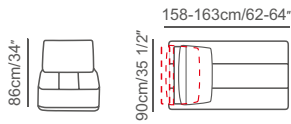

Schematics

120-125cm/47-49"

1.5PL

121

1.5PR

122

1.5CB

502

AF

400

OTT

604

OTT

600

MVBR

651

Composition Examples

121+502+400

121+502+600+502+604

121+502+600+502+502+604

121+502+600+502+502+400