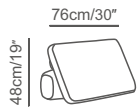

Schematics

120-125cm/47-49"

1.5PL

121

1.5PR

122

1.5CB

502

AF

400

OTT

604

OTT

600

MVBR

651

Composition Examples

121+502+400

121+502+600+502+604

121+502+600+502+502+604

121+502+600+502+502+400