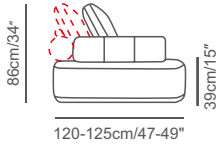

Schematics

---

■ Vers.400+502+502+122

■ Vers.604+502+600+651+502+502+122

■ Vers.400+502+502+600+651+502+122

Schematics

120-125cm/47-49"

1.5PL