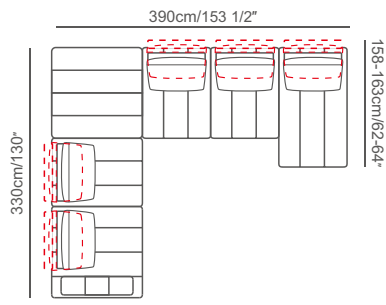

121+502+600+502+502+400