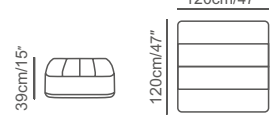

Schematics

120-125cm/47-49"

1.5PL

121

1.5PR

122

1.5CB

502

AF

400

OTT

604

OTT

600

MVBR

651

Composition Examples

121+502+400

121+502+600+502+604

121+502+600+502+502+604

121+502+600+502+502+400