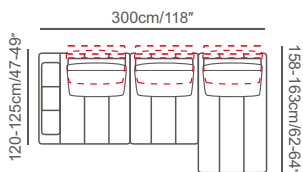

Composition Examples

121+502+400