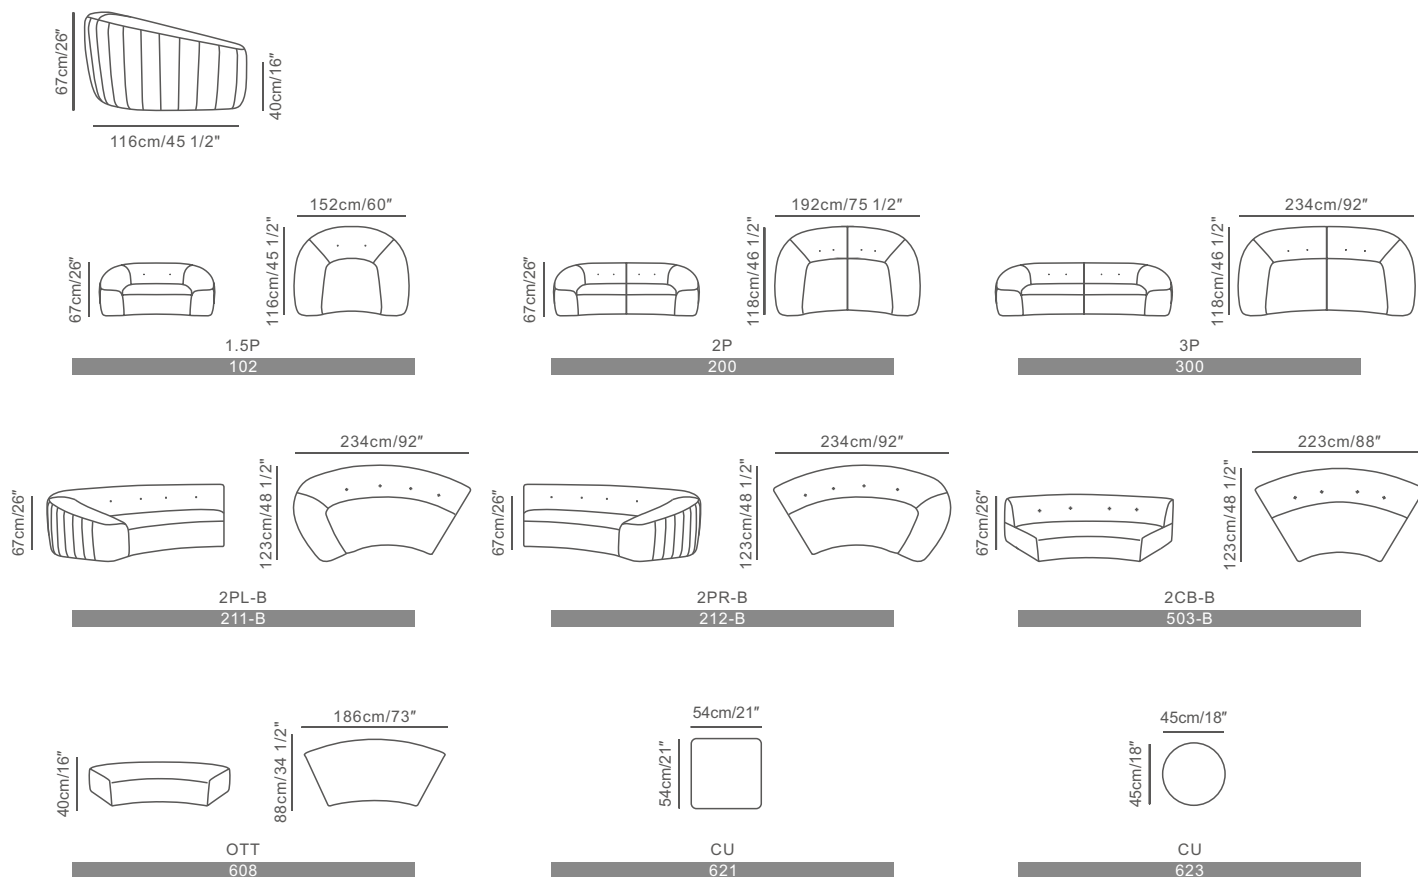

Schematics

---

■ Vers.300+621\*2+623

■ Vers.211-B+212-B+621\*4+623\*2

■ Vers.211-B+503-B+212-B+621\*6+623\*3

Schematics

Composition Examples